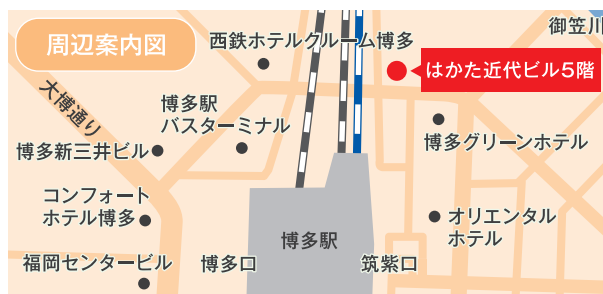

対象者 おおむね40歳からの中高年者

ご利用時間 月曜~金曜 9:30~18:00
(祝日、年末年始を除く)

就職に関する個別相談、技能向上支援

求人検索パソコンを設置
(全国のハローワークの求人が検索できます)

職業相談員による職業紹介
※職業相談・職業紹介は年齢に関係なく
ご利用いただけます。

福岡県中高年就職支援センター

福岡市博多区博多駅東1-1-33 はかた近代ビル5階

■ 職業紹介・職業相談等(ハローワーク)